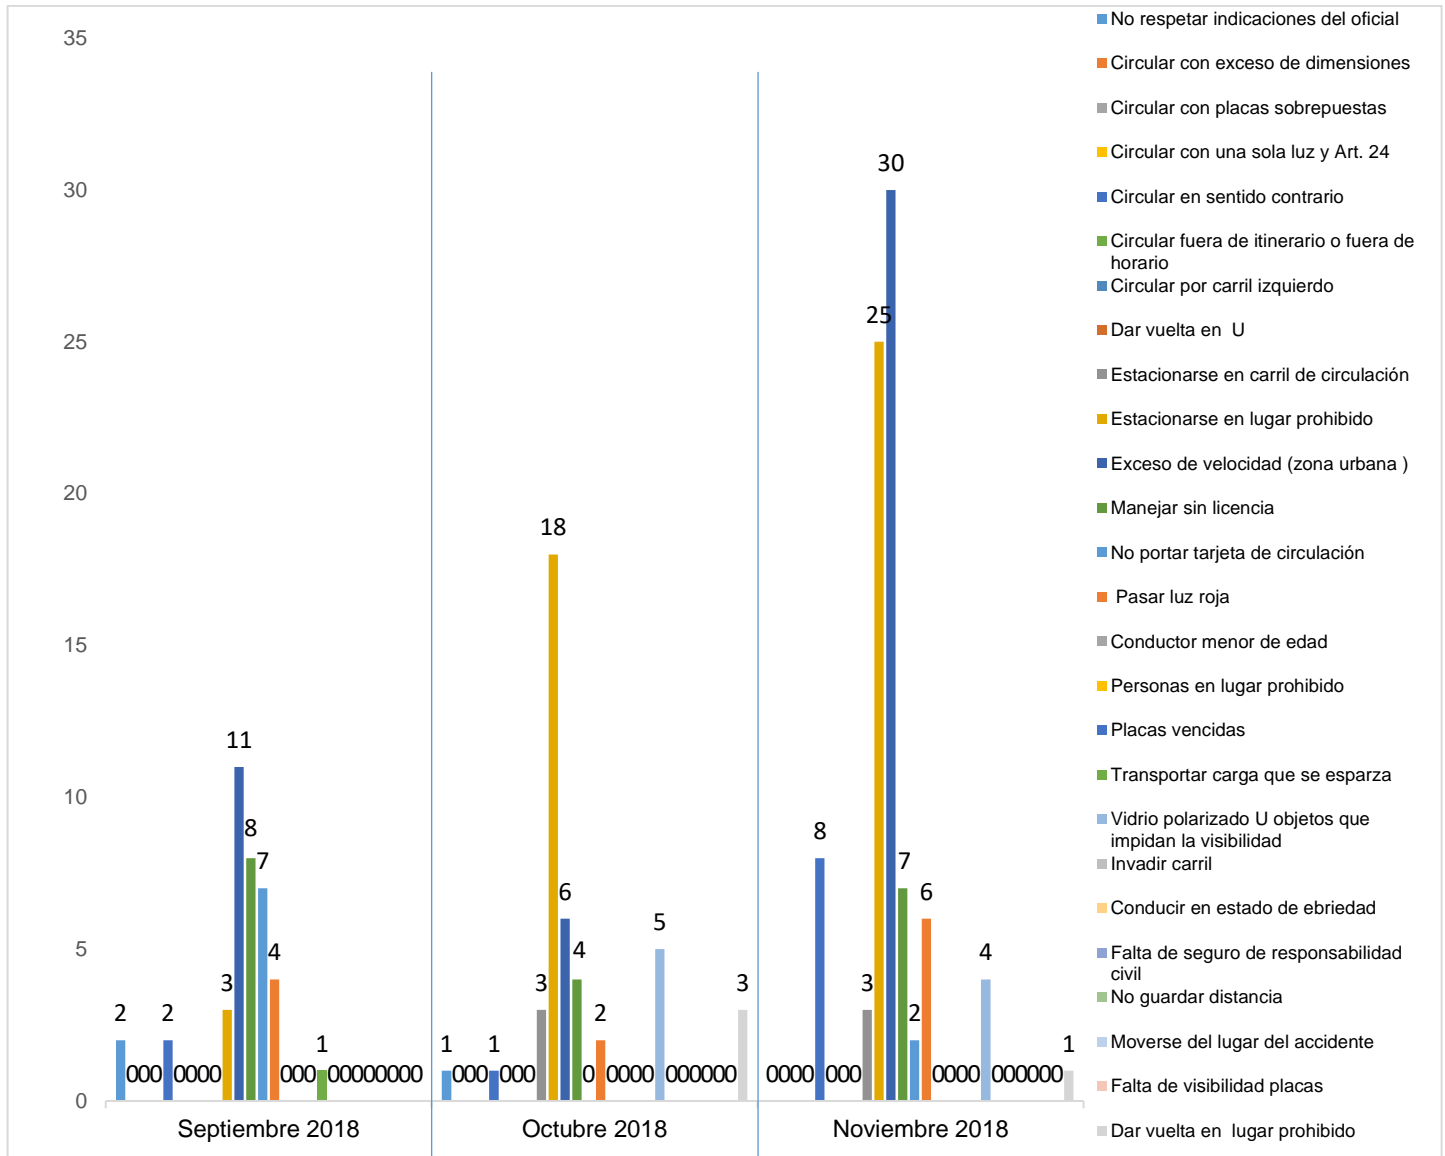

MUNICIPIO DE GARCÍA, NUEVO LEÓN
NOVIEMBRE DEL 2018

INSTITUCIÓN DE POLICÍA PREVENTIVA MUNICIPAL ESTADÍSTICAS DE GRÁFICA DE INFRACCIONES

Área responsable de generar la información: Institución de Policía Preventiva Municipal.